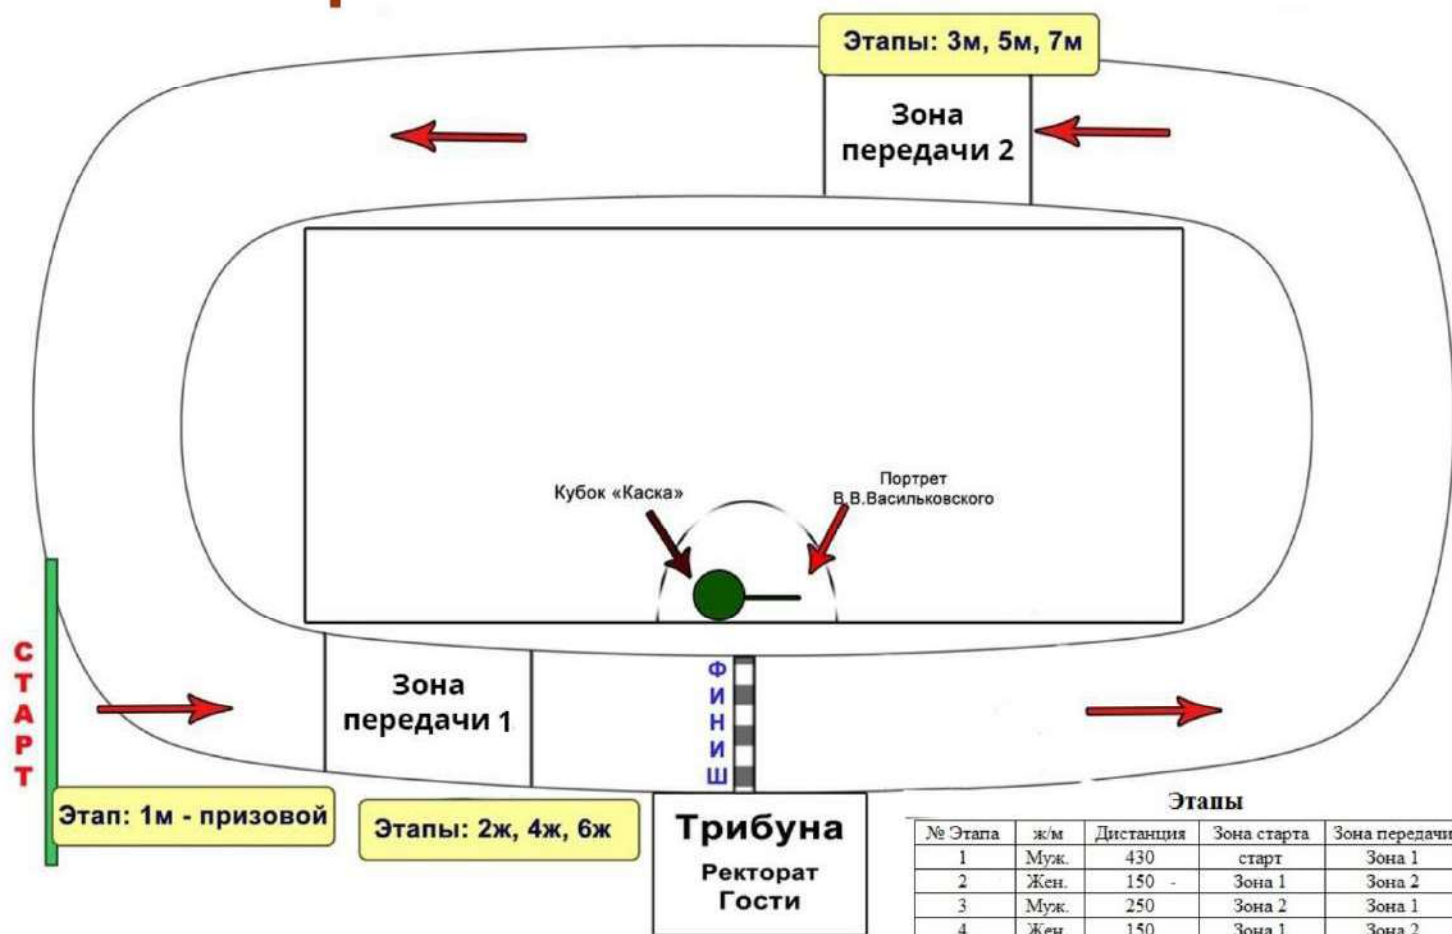

Схема эстафеты памяти В.В. Васильковского

Этапы

№ Этапа	ж/м	Дистанция	Зона старта	Зона передачи
1	Муж.	430	старт	Зона 1
2	Жен.	150	Зона 1	Зона 2
3	Муж.	250	Зона 2	Зона 1
4	Жен.	150	Зона 1	Зона 2
5	Муж.	250	Зона 2	Зона 1
6	Жен.	150	Зона 1	Зона 2
7	Муж.	250	Зона 2	Финиш