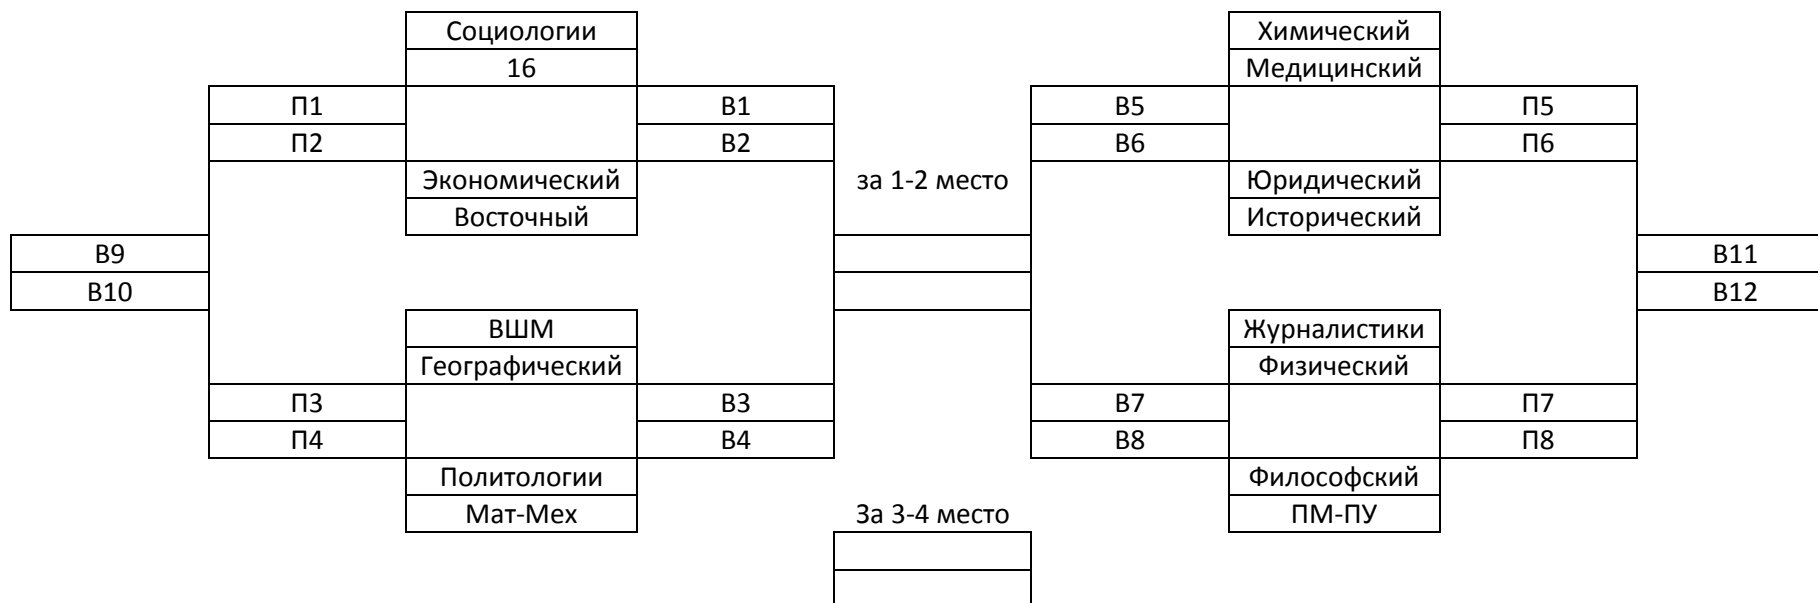

Спартакиада СПбГУ по баскетболу среди мужских команд

Расписание игр

21.03.2014 Малый пр., д. 66

24.03.2014 Университетская наб. 7/9, зал №1

Площадка 1

20.05 Юридический – Исторический 21.20 Журналистики – Физический

20.20 Химический - Медицинский 21.35 ВШМ – Географии и геоэкологии

20.35 Экономический – Восточный 21.50 Социологии –

20.50 Мат-Мех – Политологии

21.05 ПМ-ПУ – Философский

Площадка 2

21.35 П1 – П2 21. 50 П3 – П4