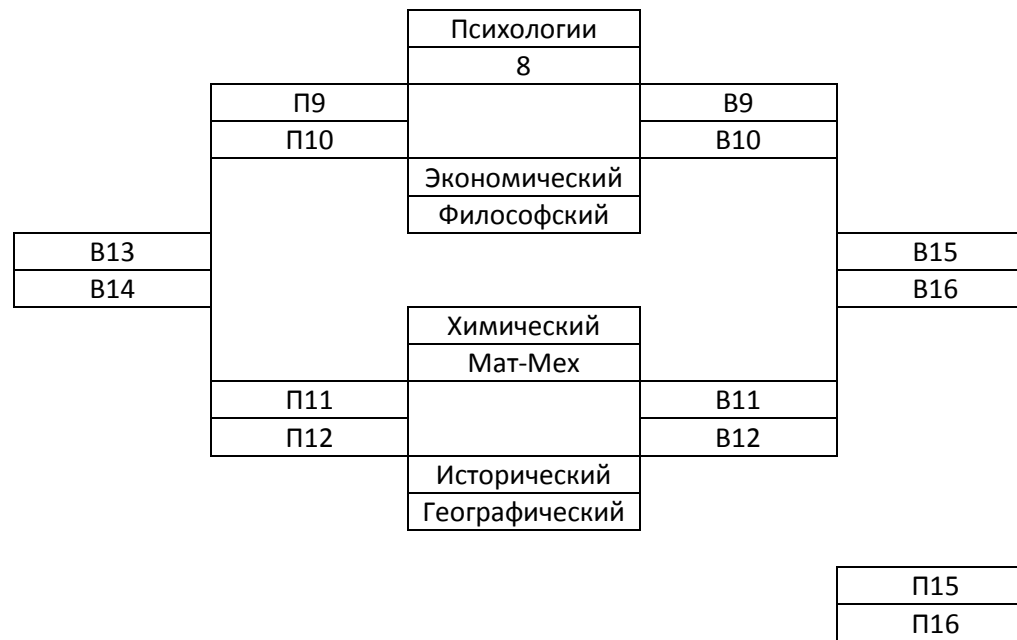

22.05 В9 – В10

18.00 П5 –П6

18.15 П7-П8

18.30 В1 – В2

18.45 В3 –В4

19.00 В5 –В6

19.15 В7 – В8

19.30 В11 – В12

19.45 1-2 место

20.00 3-4 место

20.20 Награждение

СПАРТАКИАДА СПбГУ ПО БАСКЕТБОЛУ СРЕДИ ЖЕНСКИХ КОМАНД

Расписание игр

21.03.2014 Малый пр., д. 66

26.03.2014 Университетская наб. 7/9, зал №1

Площадка 2